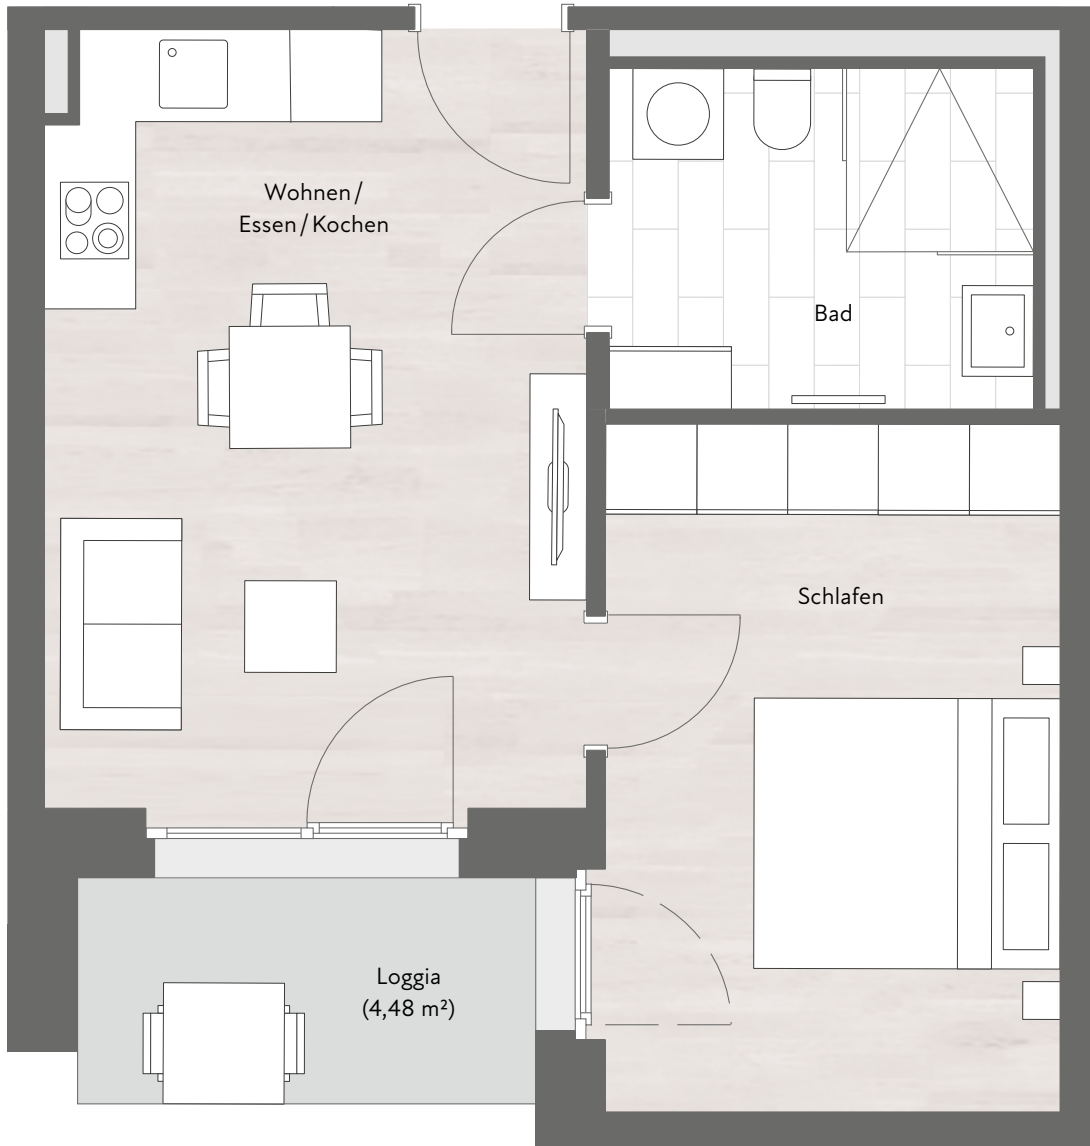

WOHNUNG 1

barrierefrei

TYP 1

EG | 2 Zimmer | 41,13 m² Wfl.

| WOHNUNG 1 | Wfl. |
|-----------------------|----------------------------|
| Wohnen/ Essen/ Kochen | 18,71 m ² |
| Schlafen | 13,77 m ² |
| Bad | 6,41 m ² |
| Loggia (1/2) | 2,24 m ² |
| Gesamt | 41,13 m² |

TYP 1 - baugleich / ähnlich

barrierefrei

WOHNUNG 24 | OG | 2 Zimmer | 41,13 m² Wfl.

WOHNUNG 48 | DG | 2 Zimmer | 41,13 m² Wfl.